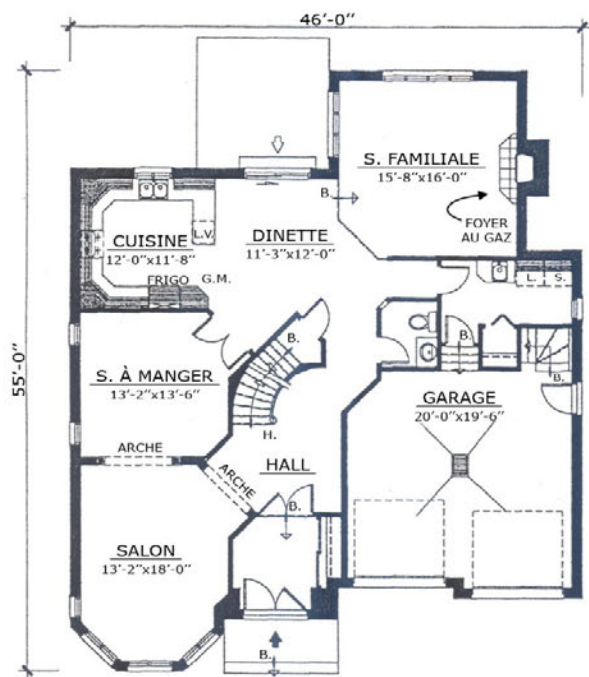

Le Rossignol de Luxe

Rez-de-Chaussée