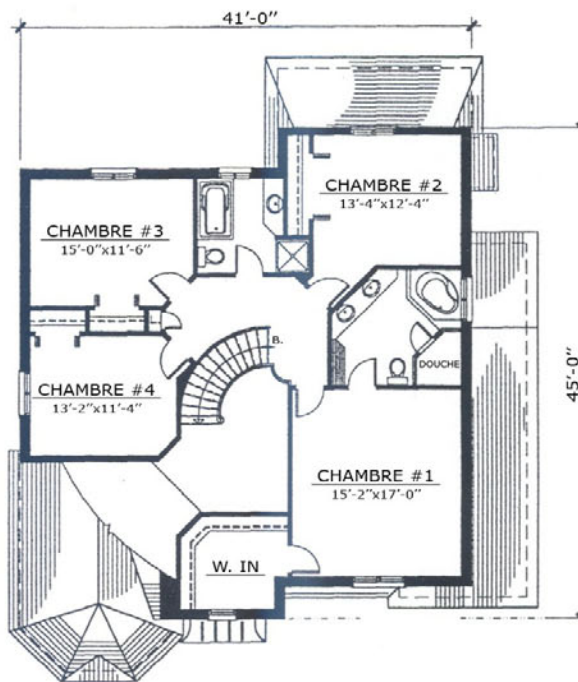

Étage

SUPERFICIE BRUTE

Rez-de-chaussée:	1 564 pi.ca.
Ouverture & Escalier:	146 pi.ca.
Étage:	1 350 pi.ca.
TOTAL	3 060 pi.ca.
Garage:	448 pi.ca.