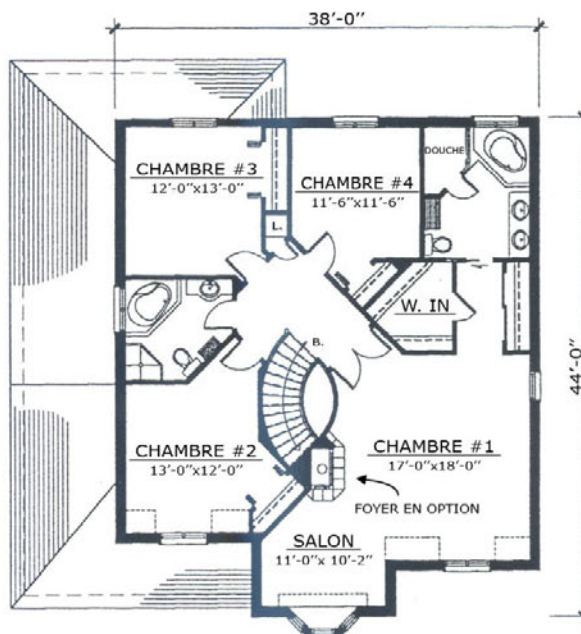

Étage

SUPERFICIE BRUTE

Rez-de-chaussée:	1 560 pi.ca.
Ouverture & Escalier:	51 pi.ca.
Étage:	1 488 pi.ca.
TOTAL	3 099 pi.ca.
Garage:	427 pi.ca.