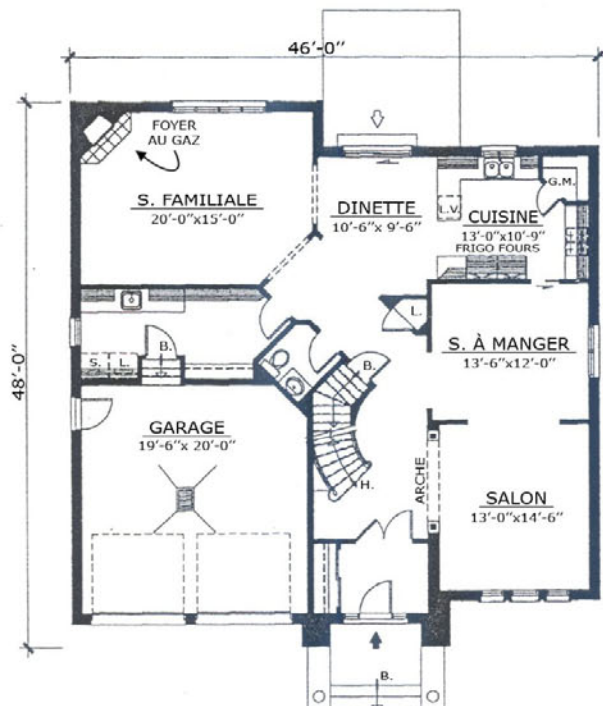

Le Pinson

Rez-de-Chaussée