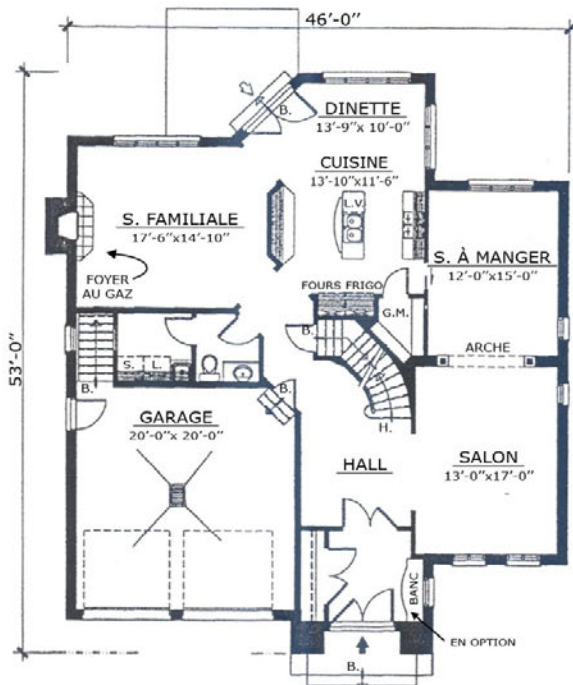

Le Passerin

Rez-de-Chaussée