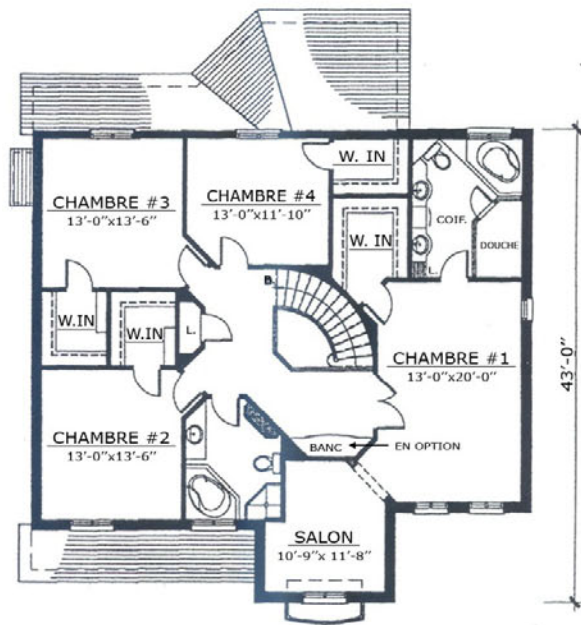

Étage

SUPERFICIE BRUTE

Rez-de-chaussée:	1 543 pi.ca.
Ouverture & Escalier:	63 pi.ca.
Étage:	1 674 pi.ca.
TOTAL	3 280 pi.ca.
Garage:	467 pi.ca.

Complete or partial reproduction forbidden.
All measurements or layout are subject to modifications
without previous notice.