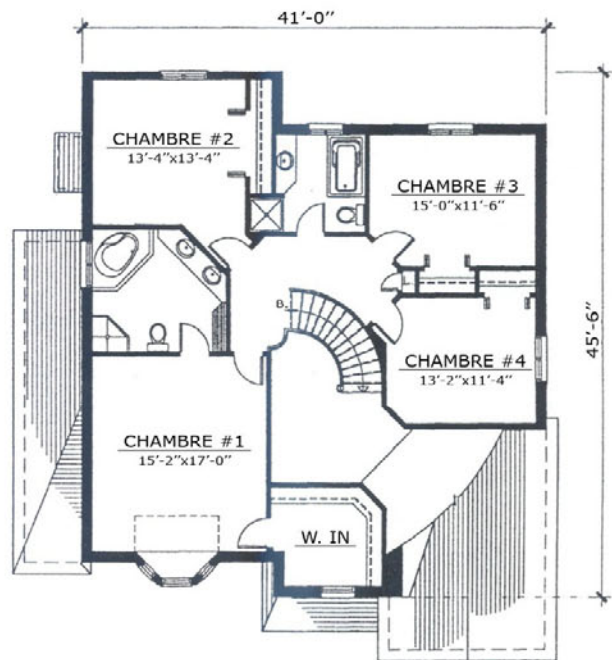

Étage

SUPERFICIE BRUTE

Rez-de-chaussée:	1 466 pi.ca.
Ouverture & Escalier:	146 pi.ca.
Étage:	1 370 pi.ca.
TOTAL	2 982 pi.ca.
Garage:	453 pi.ca.

Complete or partial reproduction forbidden.
All measurements or layout are subject to modifications
without previous notice.