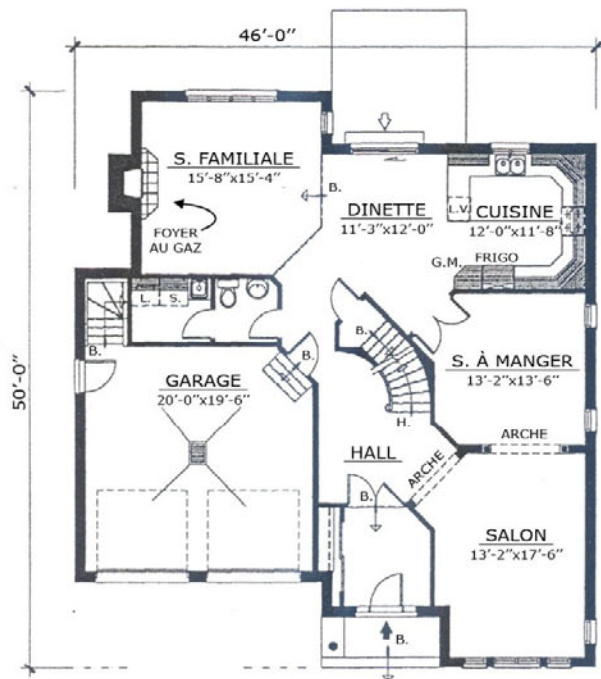

L'Oriole

Rez-de-Chaussée