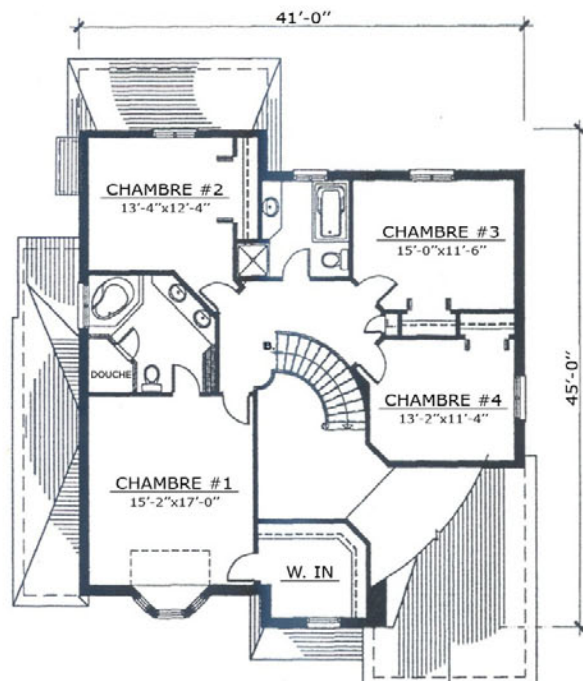

Étage

SUPERFICIE (brut de plancher)

Rez-de-chaussée:	1 560 pi.ca.
Ouverture & Escalier:	146 pi.ca.
Étage:	1 350 pi.ca.
TOTAL	3 056 pi.ca.
Garage:	451 pi.ca.