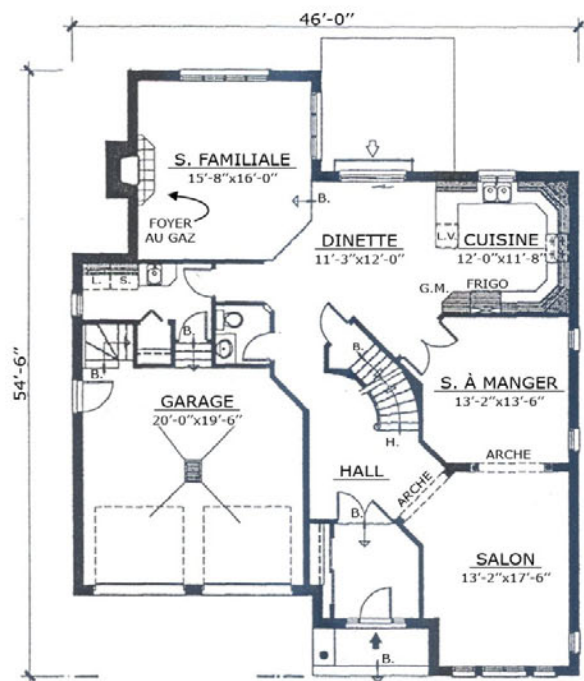

L'Oriole de Luxe

Rez-de-Chaussée