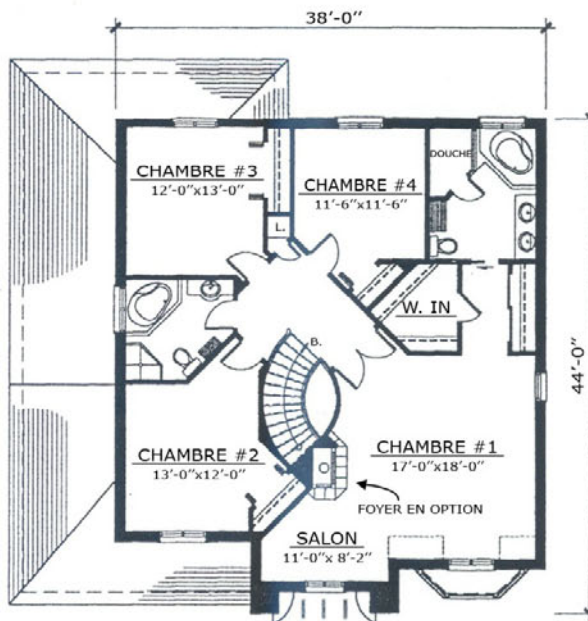

Étage

SUPERFICIE BRUTE

Rez-de-chaussée:	1 571 pi.ca.
Ouverture & Escalier:	51 pi.ca.
Étage:	1 462 pi.ca.
TOTAL	3 084 pi.ca.
Garage:	434 pi.ca.