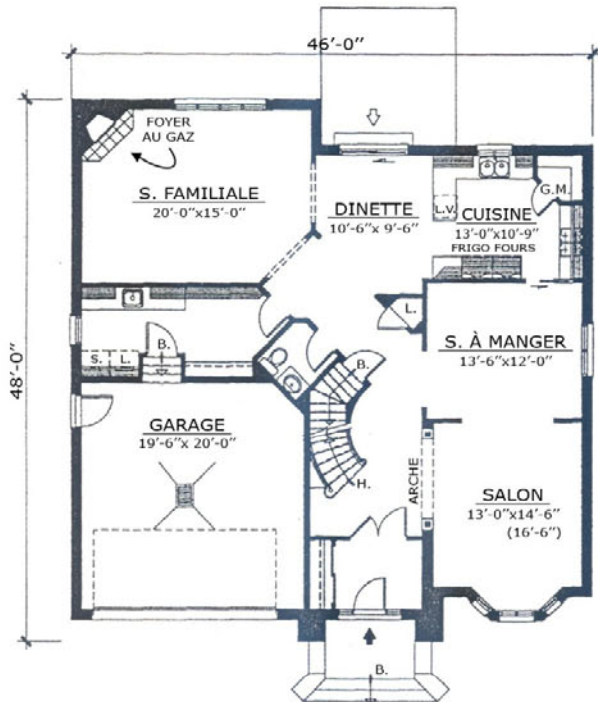

La Mouette

Rez-de-Chaussée