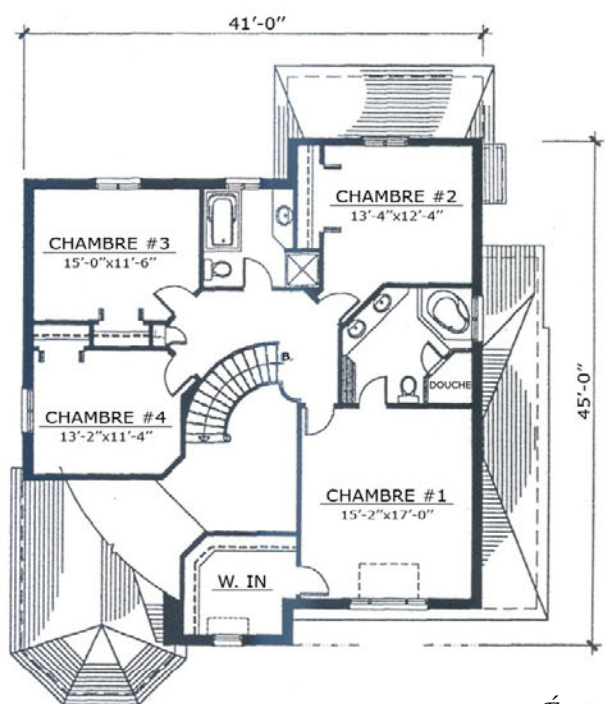

Étage

SUPERFICIE BRUTE

Rez-de-chaussée:	1 542 pi.ca.
Ouverture & Escalier:	146 pi.ca.
Étage:	1 350 pi.ca.
TOTAL	3 038 pi.ca.
Garage:	451 pi.ca.

Complete or partial reproduction forbidden.
All measurements or layout are subject to modifications
without previous notice.