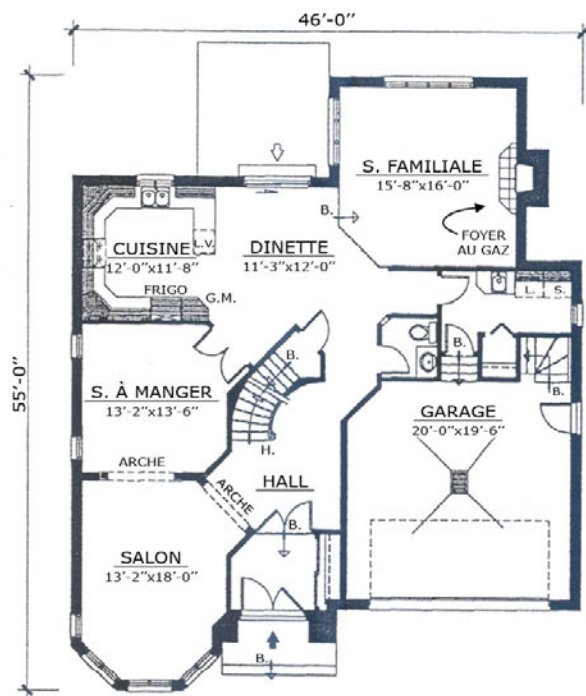

Le Mésange de Luxe

Rez-de-Chaussée