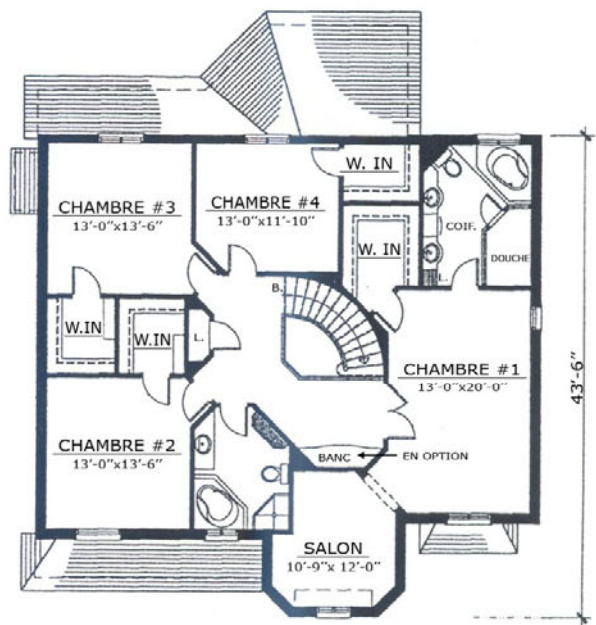

Étage

SUPERFICIE BRUTE

Rez-de-chaussée:	1 564 pi.ca.
Ouverture & Escalier:	63 pi.ca.
Étage:	1 675 pi.ca.
TOTAL	3 302 pi.ca.
Garage:	467 pi.ca.

Complete or partial reproduction forbidden.
All measurements or layout are subject to modifications
without previous notice.