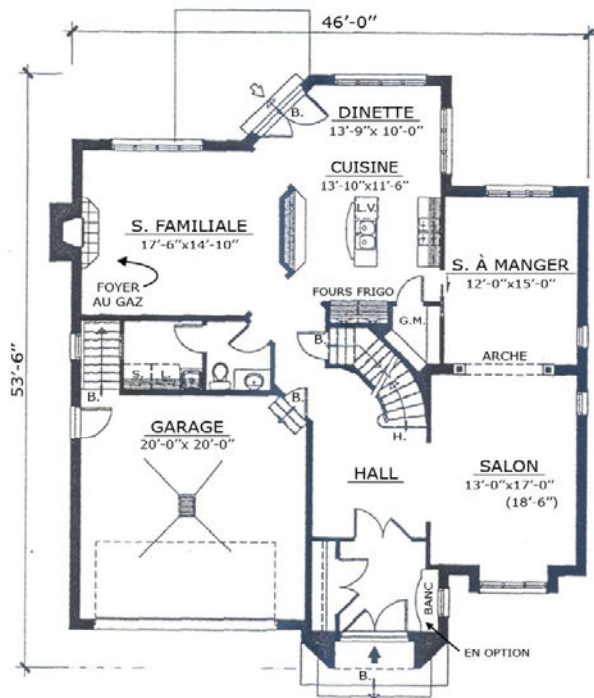

Le Héron

Rez-de-Chaussée